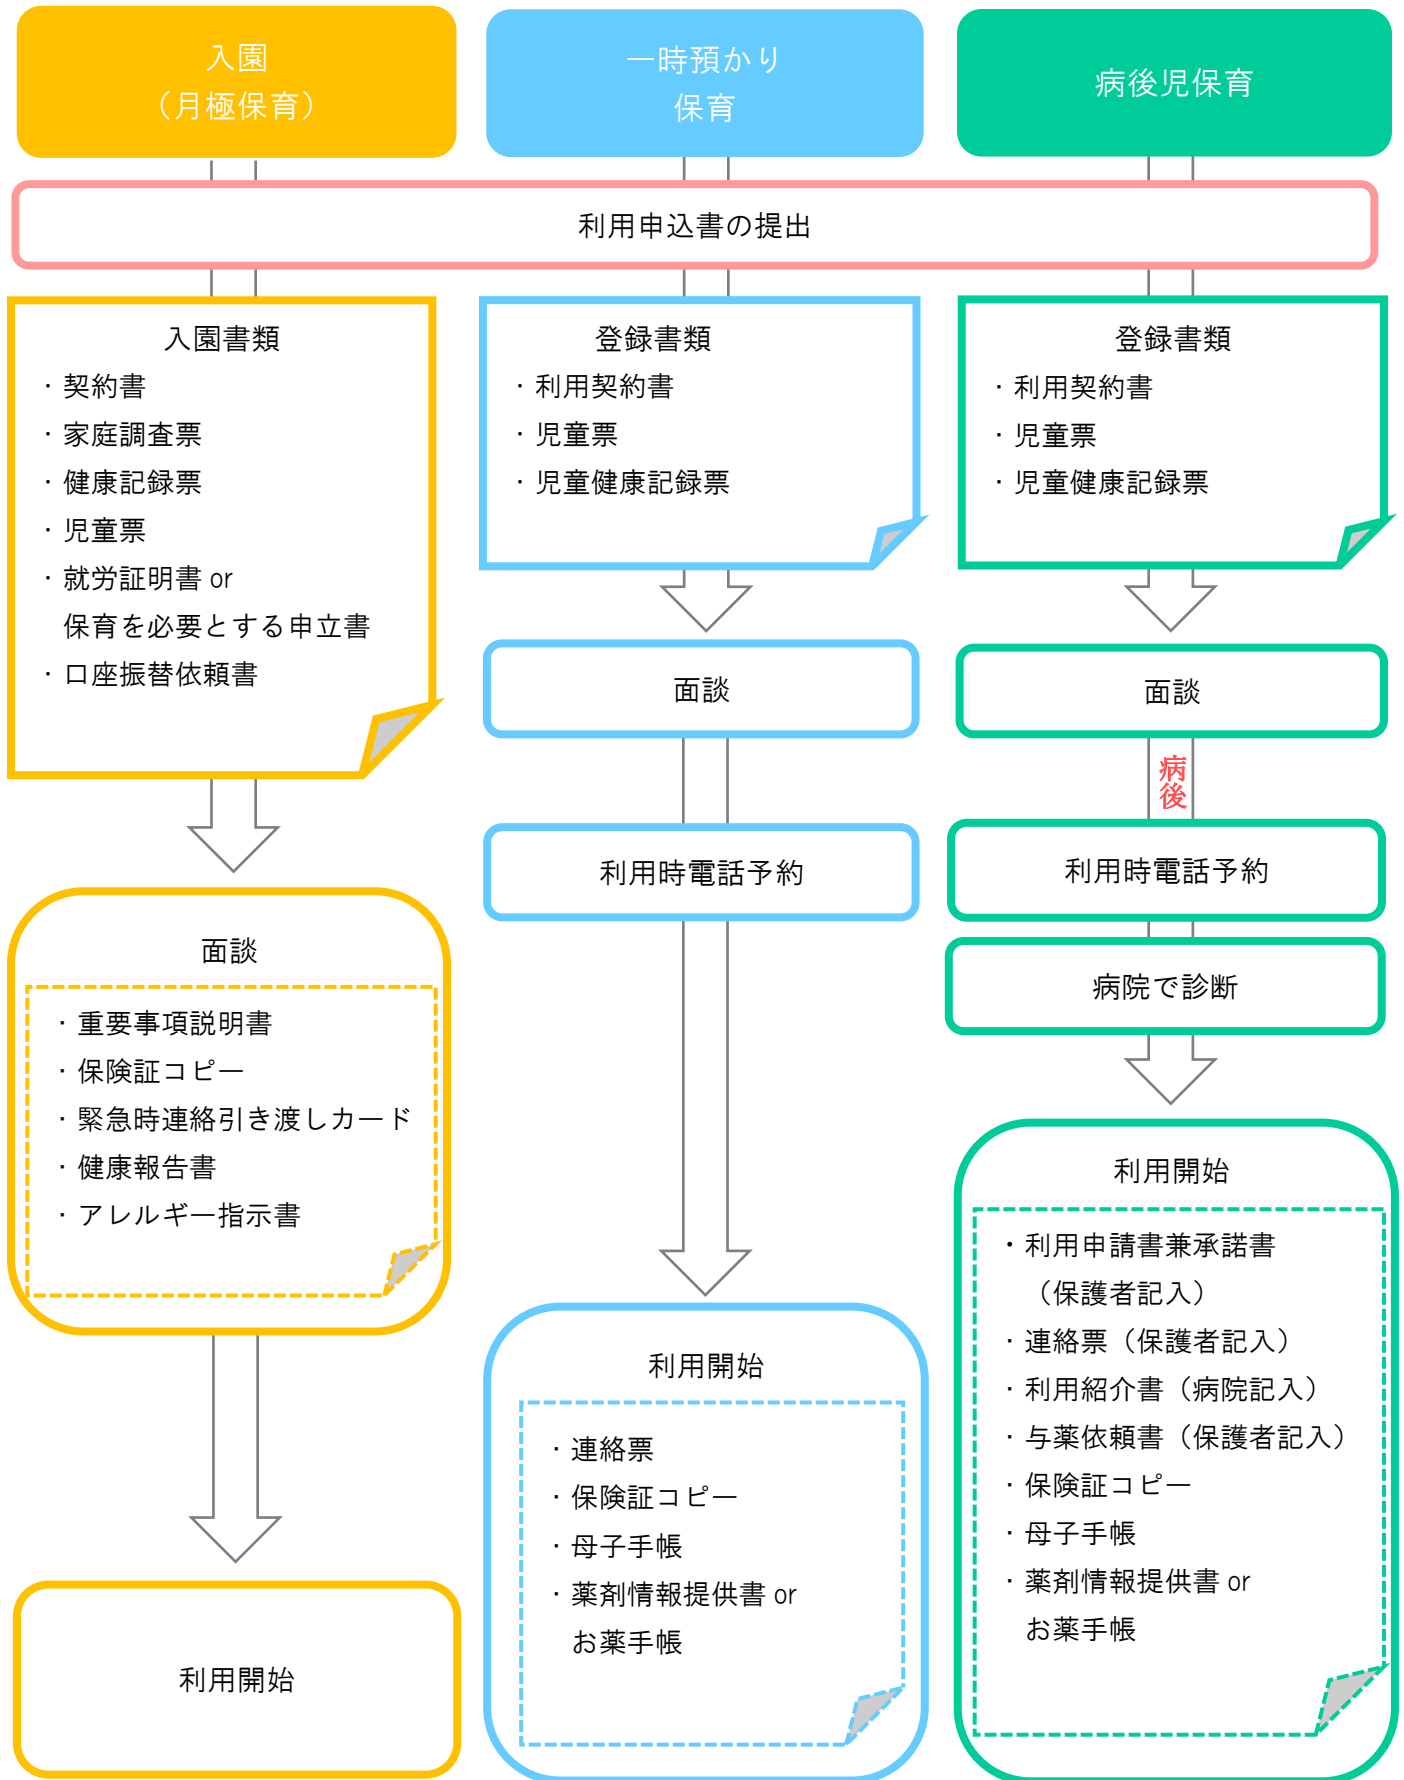

ご利用の流れ

企業主導型保育事業

こどもの丘ナーサリー

大屋根の下の絵本の森